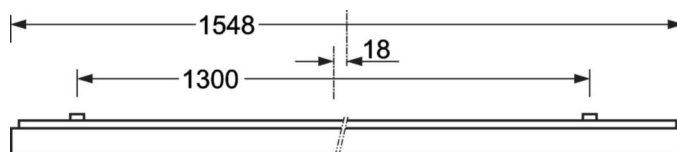

Luminaire en saillie - Diffuseur micro-prismatique - à rayonnement direct

Boîtier en tôle d'acier laqué à la poudre, section rectangulaire, système d'étrier à montage rapide Quicklock intégré avec crochets et câble de retenue pour un montage simple et rapide; Couleur du boîtier gris argenté/blanc aluminium RAL 9006; Répartition directe homogène de la lumière, pour l'adéquation aux postes de travail sur écran selon EN 12464-1; anti-éblouissement par diffuseur microprismatique à technique "multicouche" spéciale et film de guidage de flux optimisé; Branchement facile directement sur le dessus du luminaire via un cache de borne. Branchement électrique par bornier de raccordement à 5 pôles avec technique de contacts enfichables.. Un auxiliaire de montage universel AVA-MH est disponible comme accessoire si nécessaire. Luminaire en saillie pour montage au plafond;

## LIEN PROFOND

<https://www.regiolux.de/fr/article/65712026175>

Référence	LED 7000lm 840
ηLB	100 %
Φ ↓/↑	100 % / 0 %
UGR trans./long.	18.7 / 18.9
BAP	65° < 3000cd/m²

**MÉCANIQUE**

Couleur du boîtier	gris argenté/blanc aluminium RAL 9006
Cotes (Long.xLarg.xH/DxH)	1548mm x 354mm x 62mm
Poids (net)	9kg
Kabeleinführung KE (X/Y)	0mm/0mm
Type de montage	Montage individuel en saillie au plafond, Montage en saillie au plafond de la bande lumineuse, Montage sur rail support

**Dimensions**

L	1548 mm	Longueur
B	354 mm	Largeur
H	62 mm	Hauteur
A1	1300 mm	Écart de fixation montage individuel
A3	248 mm	Écart de fixation entre les luminaires agencés en bande lumineuse
A4	240 mm	Écart de fixation (largeur)
X	0 mm	Écart entrée de câbles - centre du luminaire sur l'axe X (longitudinal)
Y	0 mm	Écart entrée de câbles - centre du luminaire sur l'axe Y (transversal)