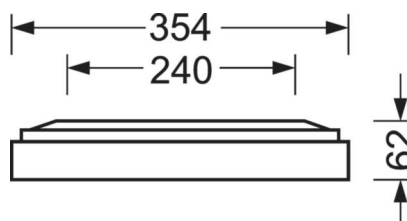

## LIEN PROFOND

<https://www.regiolux.de/fr/article/65712026175>

Référence	LED 7000lm 840
ηLB	100 %
Φ ↓/↑	100 % / 0 %
UGR trans./long.	18.7 / 18.9
BAP	65° < 3000cd/m²

**MÉCANIQUE**

Couleur du boîtier	gris argenté/blanc aluminium RAL 9006
Cotes (Long.xLarg.xH/DxH)	1548mm x 354mm x 62mm
Poids (net)	9kg
Kabeleinführung KE (X/Y)	0mm/0mm
Type de montage	Montage individuel en saillie au plafond, Montage en saillie au plafond de la bande lumineuse, Montage sur rail support

**Dimensions**

L	1548 mm	Longueur
B	354 mm	Largeur
H	62 mm	Hauteur
A1	1300 mm	Écart de fixation montage individuel
A3	248 mm	Écart de fixation entre les luminaires agencés en bande lumineuse
A4	240 mm	Écart de fixation (largeur)
X	0 mm	Écart entrée de câbles - centre du luminaire sur l'axe X (longitudinal)
Y	0 mm	Écart entrée de câbles - centre du luminaire sur l'axe Y (transversal)