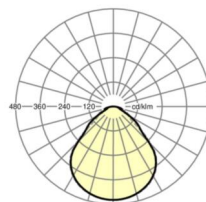

CARACTÉRISTIQUES

Numéro de commande	65712026175
Numéro EAN	4020863453399
Tarif des douanes	94051190
Marque de certification	IP 20, Classe d'isolation I, PTE 65°<3000, ENEC10 VDE, F, Intérieur, CE
Degré de résistance aux chocs IK	IK03
Température ambiante	ta 25°C
Propriétés particulières	Prêt pour l'IdO
Durée de la garantie	5 Années
Programmes d'aide de l'État	BEG - subvention fédérale pour les bâtiments performants (valable uniquement pour l'Allemagne)

ÉLECTROTECHNIQUE

Ballast	Pilote électronique DALI2 (1 pièce)
Puissance du système	51W
Tension secteur	230V/50Hz
Disjoncteur (courant de appel)	13 unités/B10, 24 unités/B16, 25 unités/C10, 40 unités/C16
Classe de efficacité énergétique/Source de lumière	B

ÉCLAIRAGISME

Équipement	LED, Rendu des couleurs/Température de couleur CRI ≥ 80 / 4000K
Tolérance de localisation chromatique (MacAdam)	3SDCM
Groupe de risque photobiologique (Luminaire)	RG0
Flux lumineux nominal	7011lm
Longévité des sources LED	100000h L80/B10 (Tq 25°C), 50000h L90/B50 (Tq 25°C)
Efficacité lumineuse du luminaire	138lm/W
UGR trans./long.	18.7 / 18.9

LIEN PROFOND

<https://www.regiolux.de/fr/article/65712026175>